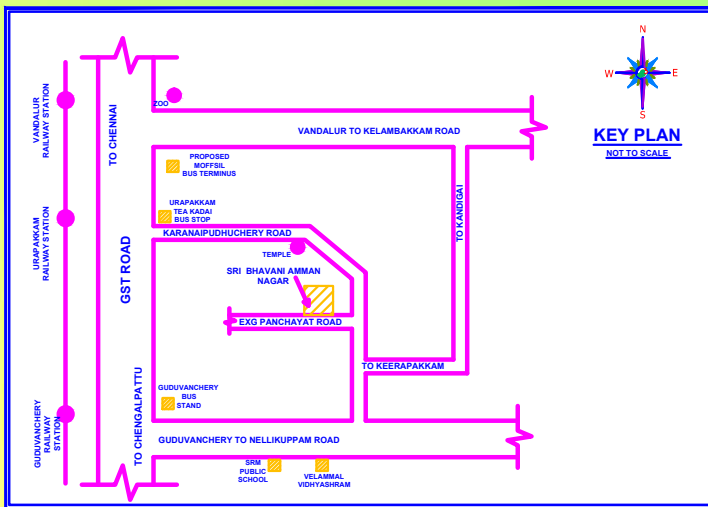

# SRI BHAVANI AMMAN NAGAR

APPROVED PLAN SHOWING THE LAYOUT OF HOUSE SITE IN S.NO : 286 /3B  
KARANAIPUDHUCHERY VILLAGE AND PANCHAYAT, KATTANKULATHUR PANCHAYAT UNION,  
VANDALUR TALUK, CHENGALPATTU DISTRICT.

## AREA STATEMENT

P. NO:	SURVEY NO:	AREA SQ.FT	P. NO:	SURVEY NO:	AREA SQ.FT
1	286/ 3B	1051	13	286/ 3B	978
2	286/ 3B	1068	14	286/ 3B	960
3	286/ 3B	1068	15	286/ 3B	960
4	286/ 3B	1068	16	286/ 3B	960
5	286/ 3B	1068	17	286/ 3B	960
6	286/ 3B	1095	18	286/ 3B	945
7	286/ 3B	895	19	286/ 3B	834
8	286/ 3B	960	20	286/ 3B	897
9	286/ 3B	960	21	286/ 3B	897
10	286/ 3B	960	22	286/ 3B	897
11	286/ 3B	960	23	286/ 3B	897
12	286/ 3B	1033	24	286/ 3B	937